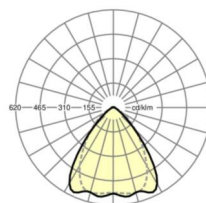

параметры

номер заказа	19530004220
код EAN	4020863444380
номер таможенного тарифа	94051190
Знак прохождения контроля	IP 20, класс защиты I, ENEC10 VDE, F, HACCP DIN10500/Food/IFS-пригодность для применения/BRC, Indoor, CE
Степень ударопрочности IK	IK03 (-20°C bis 35°C)
Температура окружения	ta -20°C в 35°C
Гарантийный срок	5 лет
Государственные программы поддержки	BEG - государственные субсидии для энергосберегающих зданий (действительна только для Германии)

электротехника

Балласт	Электронный драйвер Multilumen, 16-шага (1 штука)
Мощность системы	49W-27W
сетевое напряжение	230V/50Hz
автоматический предохранитель (пусковой ток)	18 штук/B10, 30 штук/B16, 31 штук/C10, 51 штук/C16
класс энергосбережения/Источник света	B

DEEP-LINK

<https://www.regiolum.de/ru/article/19530004220>

Ссылка	LED 8600lm/49W 840
ηLB	100 %
Φ ↓/↑	98 % / 2 %
UGR попл./вдоль	20.6 / 21.3